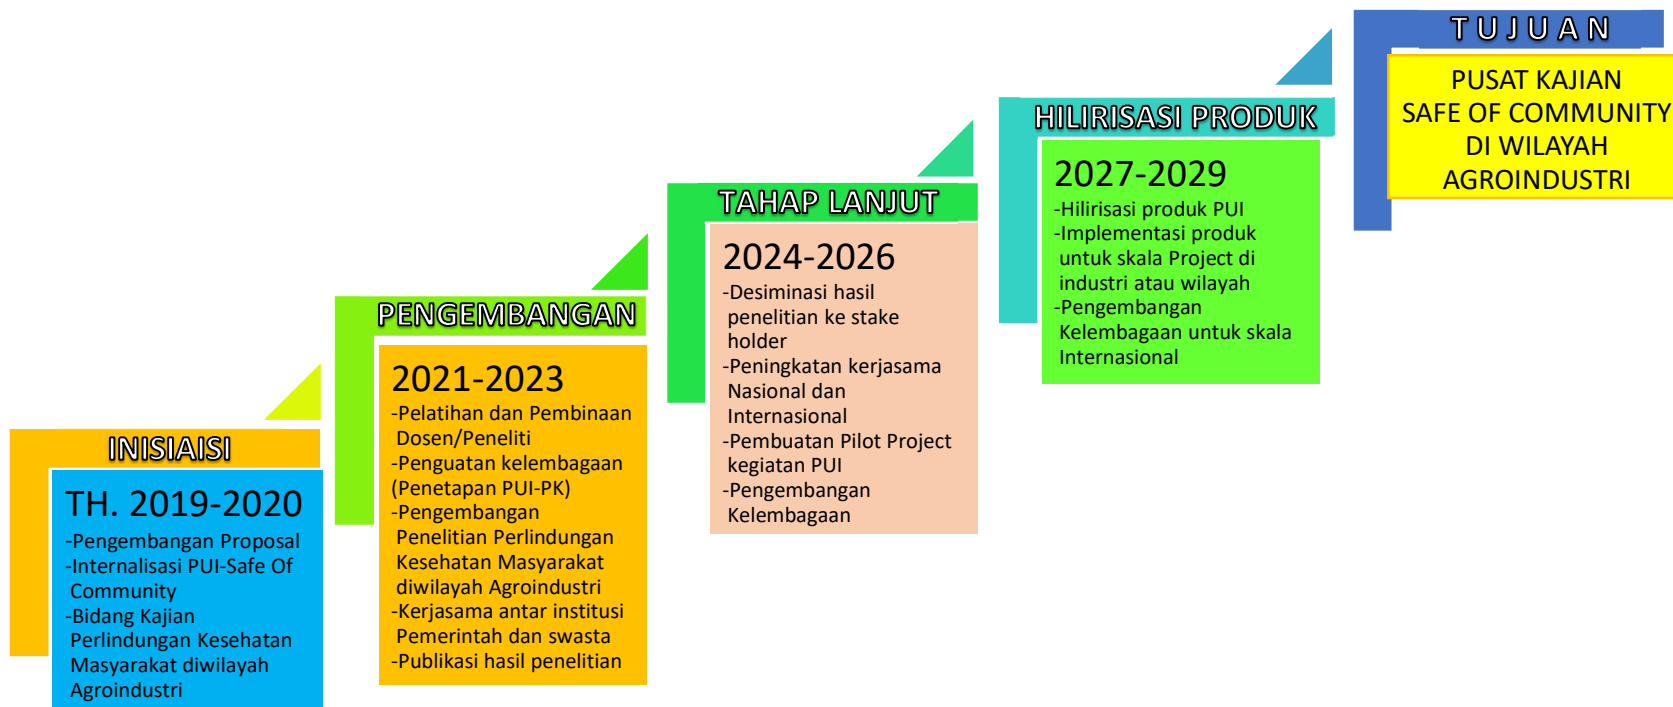

ROADMAP PENGEMBANGAN LEMBAGA PUSAT UNGGULAN IPTEK "SAFE OF COMMUNITY DIWILAYAH AGRO INDUSTRI" POLTEKKES KEMENKES TANJUNGGARANG

BROAD TOPIK PUI-PK SAFE OF COMMUNITY DIWILAYAH AGROINDUSTRI

(Pemanfaatan IPTEK Dalam Upaya Promotif dan Preventif Untuk Meningkatkan Kesehatan Masyarakat Diwilayah Agroindustri)